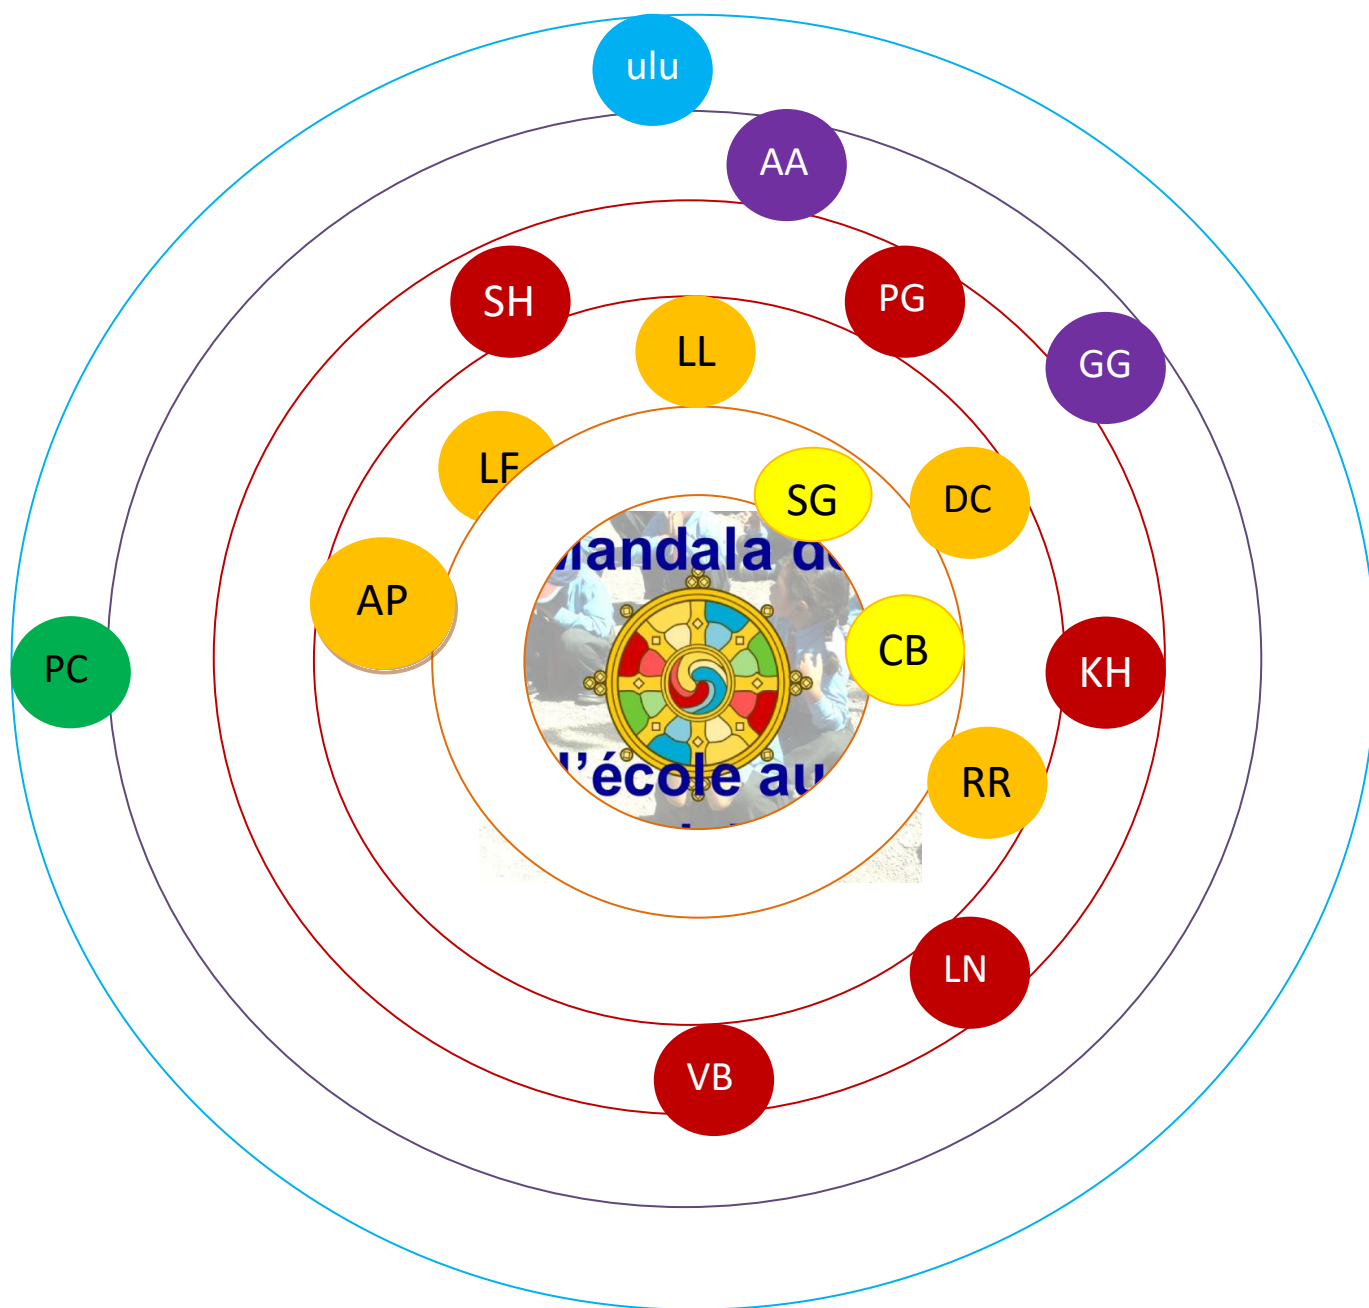

Le mandala de l'école créé en 2014 :

Valeur du Mandala : 4315 €